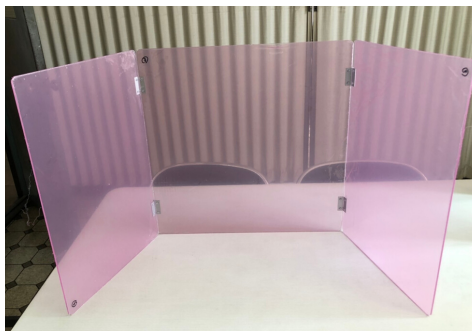

# 飛沫防止 パネル

オフィス、飲食店、  
各種窓口最適です！

持ち運びに  
便利な  
軽量設計

シーンに  
合わせて  
選べるサイズ

- ・下部をネジで固定するだけで設置が完了！
  - ・しっかりと固定されるためぐらつきません。
  - ・本品のパネルは全型透明色となります。
  - ・コンパクトに収納でき、移動時でも便利です。
- ※以下「折り畳み型」を折りたたんだ場合

※パネルの形状を見えやすくするため、ピンク色の保護フィルムを剥がさずに撮影しています。  
※ご使用の際は保護フィルムを剥がしてお使いください。

ご利用場所・用途別に合わせ、様々なサイズをご用意しています。

＼横との感染防止に！／

先端にも穴が開いており紐等で固定が可能です。

A：テーブル飛び出し型  
高さ450、全長900(L)と750(S)の2種類

＼折り畳み形で保管が便利！／

折り畳みができ飲食店等に向いています。

B：折り畳み型  
巾300+450+300

＼フリースペースに活用可能！／

様々な場面で活用いただけます。

C：簡易L型  
巾450+300

テーブル飛び出し型(L) . . . . . 14,800円(税抜)

テーブル飛び出し型(S) . . . . . 13,800円(税抜)

折り畳み型 . . . . . 14,800円(税抜)

簡易L型 . . . . . 13,800円(税抜)