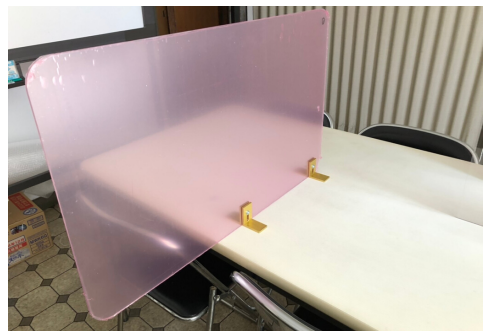

# 飛沫防止 パネル

オフィス、飲食店、  
各種窓口最適です！

持ち運びに  
便利な  
軽量設計

シーンに  
合わせて  
選べるサイズ

- ・下部をネジで固定するだけで設置が完了！
  - ・しっかりと固定されるためぐらつきません。
  - ・本品のパネルは全型透明色となります。
  - ・コンパクトに収納でき、移動時でも便利です。
- ※以下「折り畳み型」を折りたたんだ場合

※パネルの形状を見えやすくするため、ピンク色の保護フィルムを剥がさずに撮影しています。  
※ご使用の際は保護フィルムを剥がしてお使いください。

ご利用場所・用途別に合わせ、様々なサイズをご用意しています。

＼横との感染防止に！／

先端にも穴が開いており紐等で固定が可能です。

A：テーブル飛び出し型  
高さ450、全長900(L)と750(S)の2種類

＼折り畳み形で保管が便利！／

折り畳みができ飲食店等に向いています。

B：折り畳み型  
巾300+450+300

＼フリースペースに活用可能！／