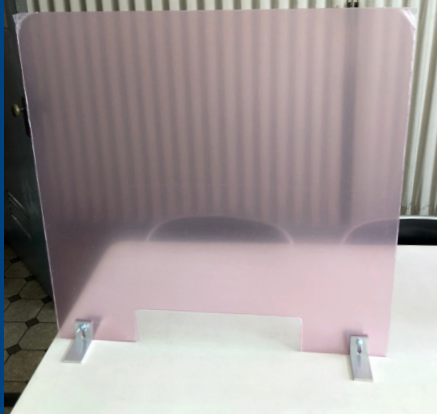

# 飛沫防止 パネル

オフィス、飲食店、  
各種窓口最適です！

持ち運びに  
便利な  
軽量設計

シーンに  
合わせて  
選べるサイズ

- ・下部をネジで固定するだけで設置が完了！
  - ・しっかりと固定されるためぐらつきません。
  - ・本品のパネルは全型透明色となります。
  - ・コンパクトに収納でき、移動時でも便利です。
- ※以下「折り畳み型」を折りたたんだ場合

※パネルの形状を見えやすくするため、ピンク色の保護フィルムを剥がさずに撮影しています。  
※ご使用の際は保護フィルムを剥がしてお使いください。

ご利用場所・用途別に合わせ、様々なサイズをご用意しています。

＼横との感染防止に！／

先端にも穴が開いており紐等で固定が可能です。

A：テーブル飛び出し型  
高さ450、全長900(L)と750(S)の2種類

＼折り畳み形で保管が便利！／

折り畳みができ飲食店等に向いています。

B：折り畳み型  
巾300+450+300

＼フリースペースに活用可能！／