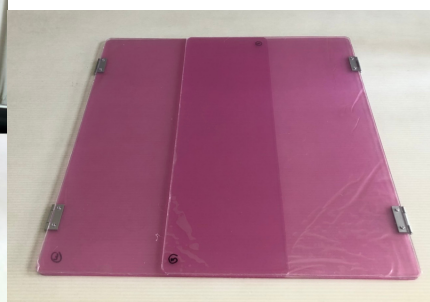

# 飛沫防止 パネル

オフィス、飲食店、  
各種窓口最適です！

持ち運びに  
便利な  
軽量設計

シーンに  
合わせて  
選べるサイズ

- ・下部をネジで固定するだけで設置が完了！
  - ・しっかりと固定されるためぐらつきません。
  - ・本品のパネルは全型透明色となります。
  - ・コンパクトに収納でき、移動時でも便利です。
- ※以下「折り畳み型」を折りたたんだ場合

※パネルの形状を見えやすくするため、ピンク色の保護フィルムを剥がさずに撮影しています。  
※ご使用の際は保護フィルムを剥がしてお使いください。

ご利用場所・用途別に合わせ、様々なサイズをご用意しています。

＼横との感染防止に！／

先端にも穴が開いており紐等で固定が可能です。

A：テーブル飛び出し型  
高さ450、全長900(L)と750(S)の2種類

＼折り畳み形で保管が便利！／

折り畳みができ飲食店等に向いています。

B：折り畳み型  
巾300+450+300

＼フリースペースに活用可能！／